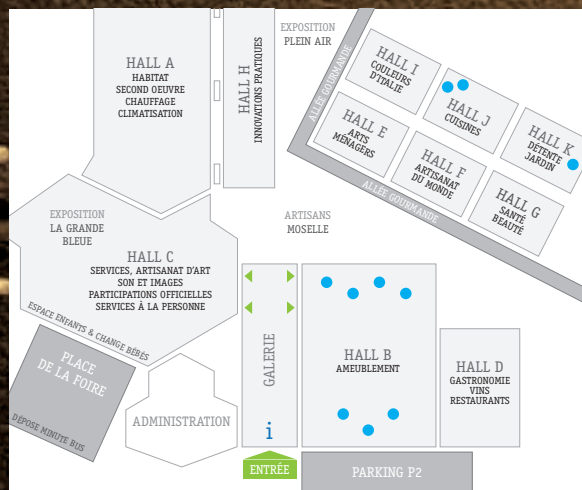

P.L.A.B

2 rue du 8 mai 1945 - BP 8 - 88350 Liffol-le-Grand
Tél. : +33 (0)3 29 94 01 03 - Fax : +33 (0)3 29 94 02 57
contact@plab.org - www.plab.org

Le Pôle Lorrain de l'Ameublement Bois (P.L.A.B) est une association loi 1901, créée en novembre 1992, née d'une initiative conjointe des entreprises de la filière ameublement en Lorraine, des acteurs économiques locaux et des responsables politiques.

Le Plab représente, en 2011, 86 adhérents lorrains pour un effectif de 2773 salariés, soit environ 85% de l'effectif salarié du secteur de l'ameublement en Lorraine.

A ce titre, le PLAB se pose en principal partenaire économique de la profession en Lorraine. Il reste à ce jour le seul outil d'accompagnement économique dédié au secteur de l'ameublement sur l'ensemble du territoire national.

Le PLAB a obtenu le 4 janvier 1999 le label SPL (Système Productif Localisé) et le 21 janvier 2011 le label GRAPPE D'ENTREPRISES, véritable reconnaissance d'un savoir-faire, d'un regroupement d'entreprises et de synergie entre acteurs de la filière dans un secteur géographique.

Du 28 septembre au 8 octobre 2012

- Tous les jours de 10h à 20h

- Nocturne jusqu'à 22h les 2, 5 et 6 octobre.

Parc des Expositions de Metz Métropole
Rue de la Grange aux Bois
57000 METZ
+33 (0)3 87 55 66 00
www.metz-expo.com

Industries Françaises de l'Ameublement