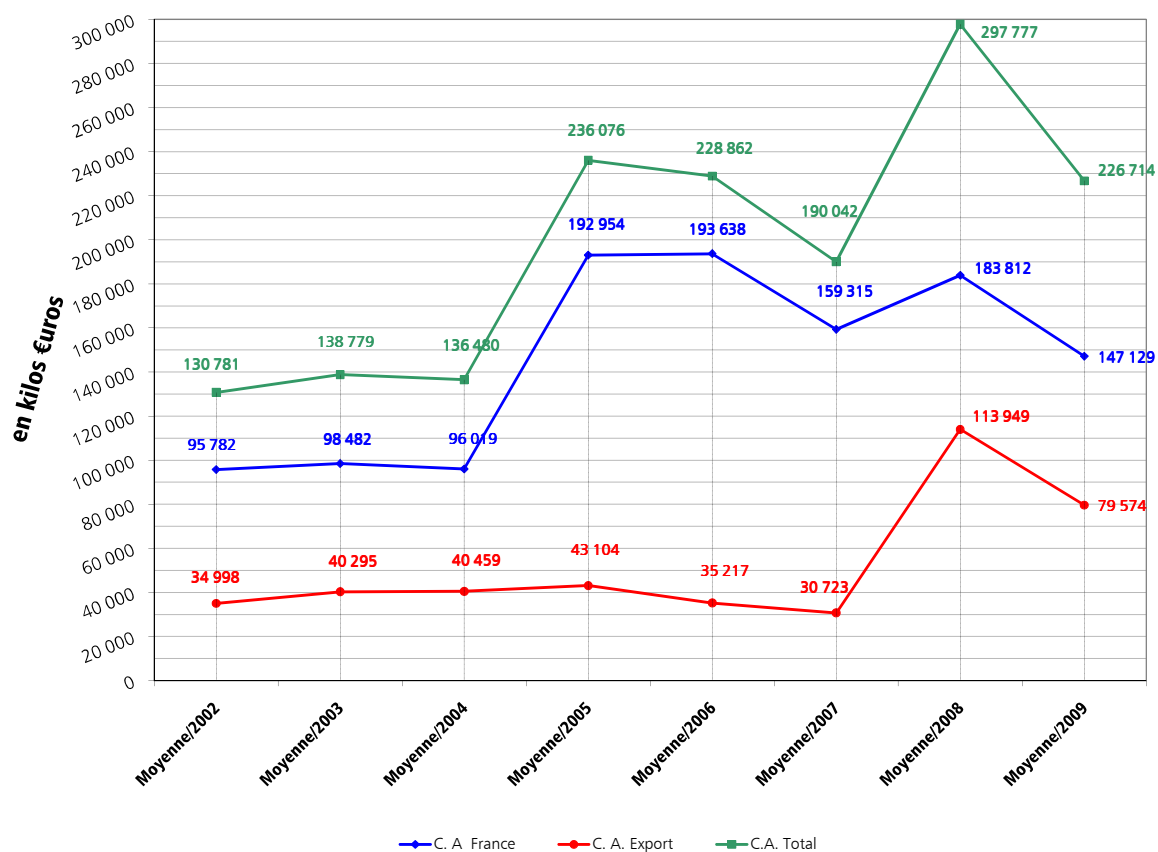

INDICATEUR 2009 EXPORT chiffre d'affaires moyen de 20 exportateurs

INDICATEUR 2009 EXPORT chiffre d'affaires moyen pondéré par salarié